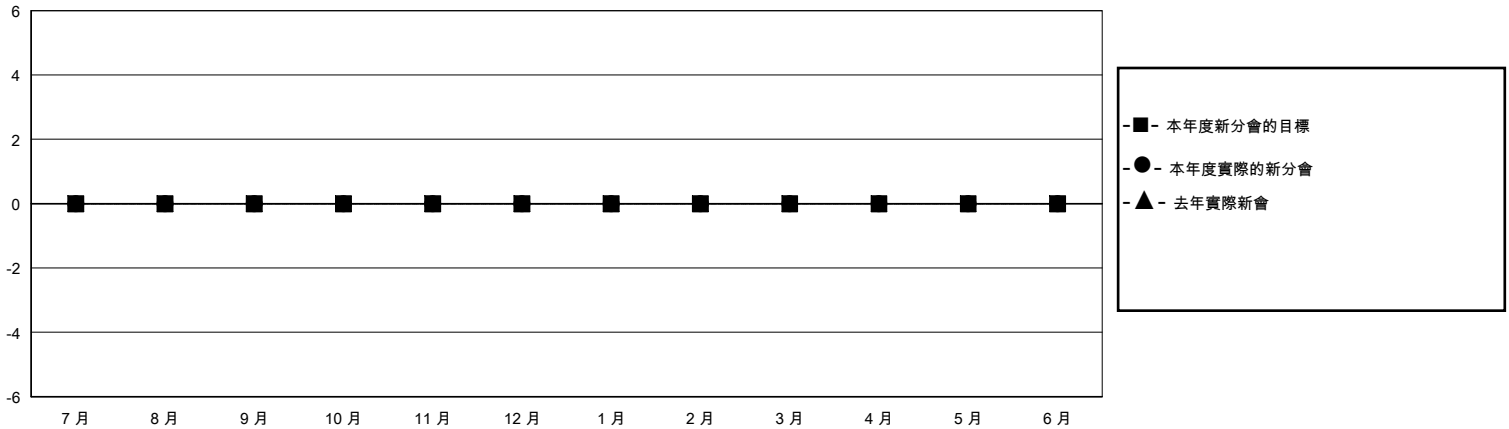

MONTHLY MEMBERSHIP PROGRESS REPORT

District 300B 1

Results as of: 8/31/2024

GMT:

地點 REP OF CHINA

GMT憲章區

分會			
成果 2024-2025			
季	新分會目標	新會	會員流失的分會
7月/8月/9月	0	0	0
10月/11月/12月	0	0	0
1月/2月/3月	0	0	0
4月/5月/6月	0	0	0

位會員@每位須繳			
成果 2024-2025			
季	會員淨增長目標	實際會員增長數	實際退會會員 (包括轉會)
7月/8月/9月	0	148	26
10月/11月/12月	0	0	0
1月/2月/3月	0	0	0
4月/5月/6月	0	0	0

目標與實際新會累積

目標和實際會員累積

已取消的分會: 0	25 CLUBS OF 66 增添1位或以上的新會員	性別分佈 男 1,927 (76.80%) 女 582 (23.20%)
放棄的會員 過世 0 分會已取消 0 其他 26 總計 26	點擊這裡取得彙計會員數據	總計家庭單位會員數 0 支付減半會費的家庭會員 0