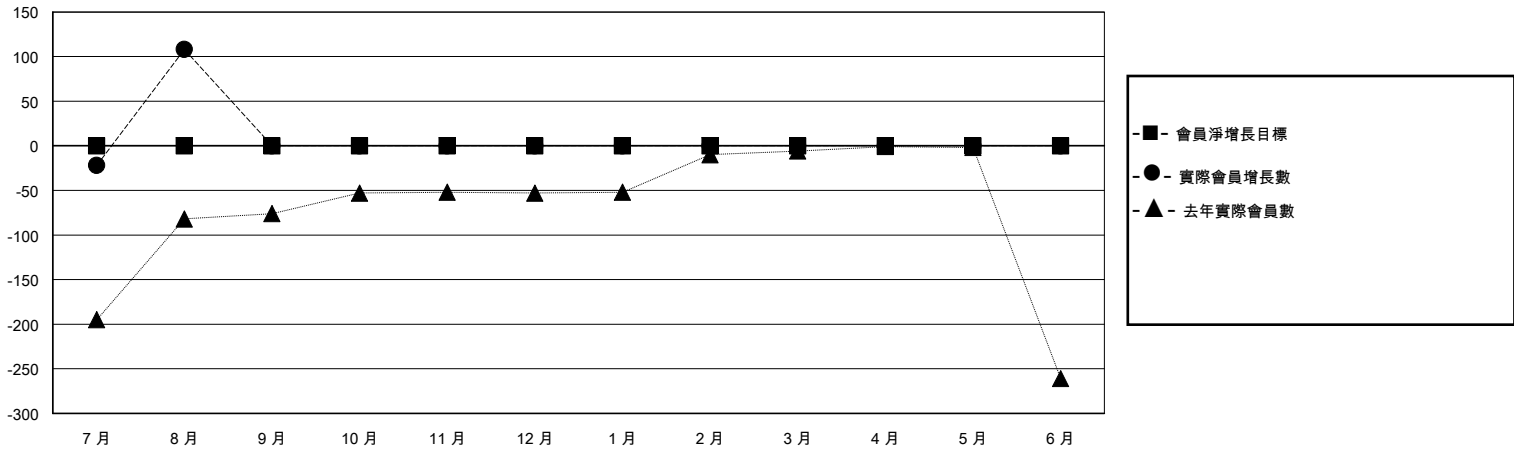

MONTHLY MEMBERSHIP PROGRESS REPORT

District 300B 1

Results as of: 8/31/2024

GMT:

地點 REP OF CHINA

GMT憲章區

分會			
成果 2024-2025			
季	新分會目標	新會	會員流失的分會
7月/8月/9月	0	0	0
10月/11月/12月	0	0	0
1月/2月/3月	0	0	0
4月/5月/6月	0	0	0

位會員@每位須繳			
成果 2024-2025			
季	會員淨增長目標	實際會員增長數	實際退會會員 (包括轉會)
7月/8月/9月	0	148	26
10月/11月/12月	0	0	0
1月/2月/3月	0	0	0
4月/5月/6月	0	0	0

目標與實際新會累積

目標和實際會員累積

已取消的分會: 0	25 CLUBS OF 66 增添1位或以上的新會員	性別分佈 男 1,927 (76.80%) 女 582 (23.20%)
放棄的會員 過世 0 分會已取消 0 其他 26 總計 26	點擊這裡取得彙計會員數據	總計家庭單位會員數 0 支付減半會費的家庭會員 0